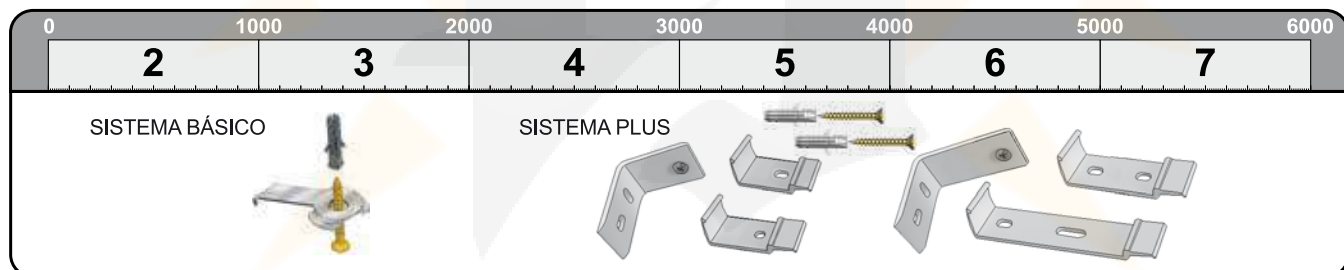

Con varillas horizontales y terminal con pletina de aluminio 40 mm.

B

VISILLOS

Sin varillas y terminal con pletina de aluminio 40 mm.

Panel Deslizante

Los detalles para el pedido

SISTEMA			BÁSICO	PLUS	
DIMENSIONES	MÍNIMAS	ANCHO	SIN MÍNIMOS		
		ALTO	SIN MÍNIMOS		
	MÁXIMAS	ANCHO RIEL	600	580	
		ANCHO PANEL	120		
		ALTO PANEL	300		
			Ud.	PRECIO RIEL + PRECIO PANELES = PRECIO CORTINA	
DATOS PARA CONFECCIONAR EL PEDIDO					
CATÁLOGOS	MEDIDAS	ACCIONAMIENTO	MANDOS	DISPOSICIÓN DE PANELES	ESCUADRAS ▲
LOS TEJIDOS TÉCNICOS	ANCHO X ALTO	<ul style="list-style-type: none"> - CORDÓN ESTÁNDAR - MOTOR (EXCLUSIVO PLUS) - PANELES LIBRES - VARILLA ▲ 	DERECHA O IZQUIERDA LARGO DE MANDOS: ESTÁNDAR ALTO CORTINA LARGO MANDOS Hasta 1,50 = 5 cm. menos. Más de 1,50 a 2,80 = 1,50 m. Más de 2,80 = 1 m. menos.	VER TIPOLOGÍA Páginas 3 y 5	CONSULTAR INCREMENTOS
EL HOGAR			<i>Aconsejamos el Sistema Plus</i>		

Los accesorios de instalación (Sin cargo. Incluidos en el precio del riel)

Los precios del Riel Sistema Básico

Vías \ Ancho	1,00	1,50	2,00	2,50	3,00	3,50	4,00	4,50	5,00	5,50	6,00
2 Vías	72	83	93	104	113	125	135	146	156	166	177
3 Vías	101	105	116	129	142	155	167	180	192	206	217
4 Vías	111	127	144	159	174	190	205	220	235	251	266
5 Vías	138	157	170	184	201	219	235	253	269	287	304

A efectos de precio se redondeará a la inmediata superior.

Los precios del Riel Sistema Plus

Vías \ Ancho		1,00	1,50	2,00	2,50	3,00	3,50	4,00	4,50	5,00	5,80
2 Vías	CORDÓN	74	90	101	121	138	154	170	181	204	222
	MOTOR	-	-	-	-	-	-	-	-	-	-
3 Vías	CORDÓN	106	111	122	138	154	173	190	213	231	247
	MOTOR	435	449	464	481	507	524	540	563	578	589
4 Vías	CORDÓN	117	133	148	164	177	211	229	247	270	288
	MOTOR	445	459	475	495	515	544	562	588	604	617
5 Vías	CORDÓN	148	164	175	192	215	228	246	276	296	314
	MOTOR	461	469	487	508	530	550	570	613	628	640